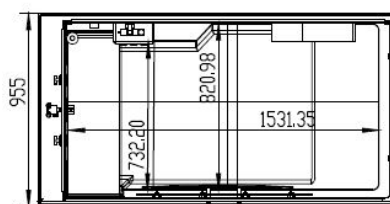

CARACTERISTIQUES TECHNIQUES

Dimension extérieur : 179x97x223 cm

2 lignes électriques : 16A 3x2.5mm²

Douche hammam :

Marque :	Archipel®
Place :	1 place
Puissance totale :	3000W - 16A 3x2.5mm ²
Température :	40°C à 45°C
Taille de la porte :	61 cm
Chromothérapie :	Oui
Jets hydros :	6 jets hautes pressions intégrés
Parois :	2 parois en verre 6mm (verre trempé de sécurité)
Panneaux du fond :	verre trempé véritable, opaque noir et acrylique
Mitigeur :	Thermostatique
Panneau de commande :	Tactile incrusté dans le verre

Balneo :

Dimensions intérieures :	153x82x55 cm
Puissance totale :	3,42 Kw - 16A 3x2.5mm ²
Jets de massage eau :	10 jets hydromassants en laiton chromé
Jets d'air :	14 injecteurs d'air en laiton chromé
Pompe de massage :	1HP LX® whirlpool de 742 Watts
Pompe à air :	LX® whirlpool AP300 de 300 W
Réchauffeur d'eau :	2000 watts / maintien de la température de l'eau
Capacité baignoire :	Entre 280 et 302 Litres
Norme :	CE
Usage :	Particulier et professionnel

GARANTIE COMMERCIALE
INCLUSE SANS SURCÔÛT

ELECTRONIQUE & PLOMBERIE

ELEMENTS DE CHAUFFE

STRUCTURE

SCHEMA TECHNIQUE

Wellness Online **Sauna-Hammam.fr**

Siège social et showroom : 9 chaussée Jules César - Bâtiment 304 - 95520 Osny FRANCE
https://www.sauna-hammam.fr - 01 34 24 50 90 - client@sauna-hammam.fr