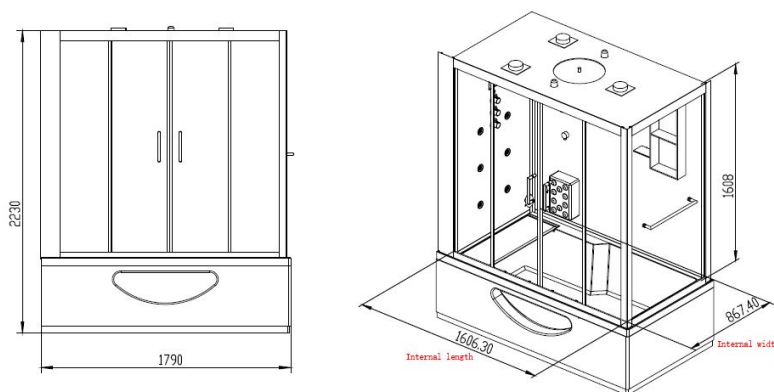

SCHEMA TECHNIQUE

Wellness Online **Sauna-Hammam.fr**

Siège social et showroom : 9 chaussée Jules César - Bâtiment 304 - 95520 Osny FRANCE
https://www.sauna-hammam.fr - 01 34 24 50 90 - client@sauna-hammam.fr

Retrouvez les notices d'installation et d'utilisation sur notre site Sauna-hammam.fr