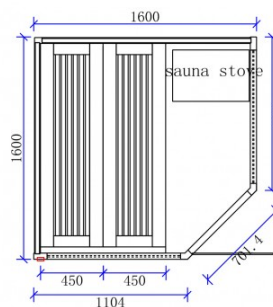

### CARACTERISTIQUES TECHNIQUES

Marque :	Boreal®
Modèle :	Boreal Baltik 160 - 160x160x210 cm
Places :	3 à 4 personnes
Puissance totale :	4,5 kW
Voltage :	220V Monophasé 20A 3x6mm <sup>2</sup> (triphase possible)
Température :	60 à 90°C
Taille de la porte :	55 mm
Verre trempé :	10mm (verre fixe) 8mm (porte)
Banquette :	2 en pin blanc de Sibérie
Essence de bois :	En Pin Blanc de Sibérie
Chromothérapie :	Lumière d'ambiance avec abat jour + éclairage LED
Équipements inclus :	Console digitale bluetooth / Radio FM / MP3
Protection poêle :	En pin blanc de Sibérie
Isolation mur :	Polyuréthane et pare vapeur
Parois du sauna :	Double panneau 2x 7,5 mm
Dimensions extérieures :	160 x 160 x 210 cm
Dimensions bancs :	150 x 48 x 46 cm
Dimensions dossier :	l : 150 x H.27cm
Dossiers :	Dossier ergonomique design intégré à la parois
Panneau de commande :	Contrôle du poêle, l'éclairage, la radio, bluetooth.
Accessoires inclus :	Seau, louche, thermomètre, hygromètre, sablier et Pierre de lave
Norme :	CE
Usage :	Particulier et professionnel

### SCHEMA

Sauna Boreal BALTIK 160  
1600X1600X2100mm