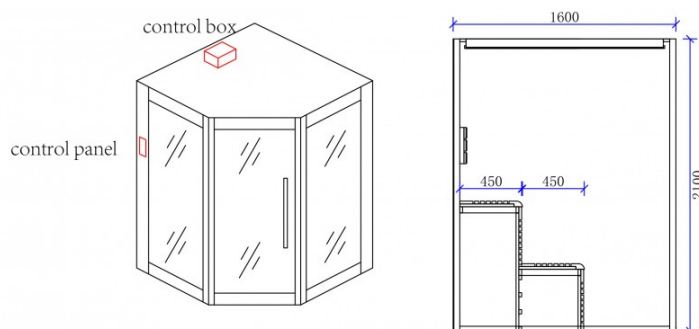

### CARACTERISTIQUES TECHNIQUES

Marque :	Boreal®
Modèle :	Boreal Baltik 160 - 160x160x210 cm
Places :	3 à 4 personnes
Puissance totale :	4,5 kW
Voltage :	220V Monophasé 20A 3x6mm <sup>2</sup> (triphase possible)
Température :	60 à 90°C
Taille de la porte :	55 mm
Verre trempé :	10mm (verre fixe) 8mm (porte)
Banquette :	2 en pin blanc de Sibérie
Essence de bois :	En Pin Blanc de Sibérie
Chromothérapie :	Lumière d'ambiance avec abat jour + éclairage LED
Équipements inclus :	Console digitale bluetooth / Radio FM / MP3
Protection poêle :	En pin blanc de Sibérie
Isolation mur :	Polyuréthane et pare vapeur
Parois du sauna :	Double panneau 2x 7,5 mm
Dimensions extérieures :	160 x 160 x 210 cm
Dimensions bancs :	150 x 48 x 46 cm
Dimensions dossier :	l : 150 x H.27cm
Dossiers :	Dossier ergonomique design intégré à la parois
Panneau de commande :	Contrôle du poêle, l'éclairage, la radio, bluetooth.
Accessoires inclus :	Seau, louche, thermomètre, hygromètre, sablier et Pierre de lave
Norme :	CE
Usage :	Particulier et professionnel

### SCHEMA

Sauna Boreal BALTIK 160  
1600X1600X2100mm