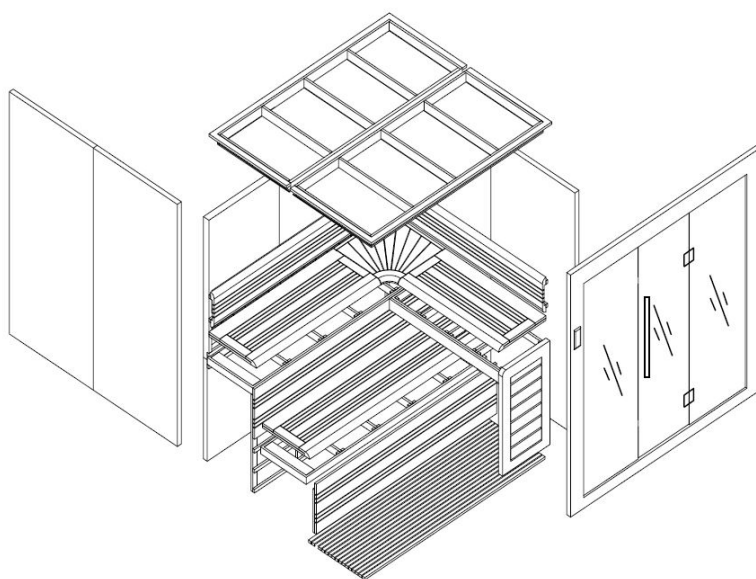

GARANTIE COMMERCIALE INCLUSE SANS SURCÔÛT

ELECTRONIQUE

ELEMENTS DE CHAUFFE

STRUCTURE

Wellness Online **Sauna-Hammam.fr**

Siège social et showroom : 9 chaussée Jules César - Bâtiment 304 - 95520 Osny FRANCE
<https://www.sauna-hammam.fr> - 01 34 24 50 90 - client@sauna-hammam.fr

Retrouvez les notices d'installation et d'utilisation sur notre site Sauna-hammam.fr