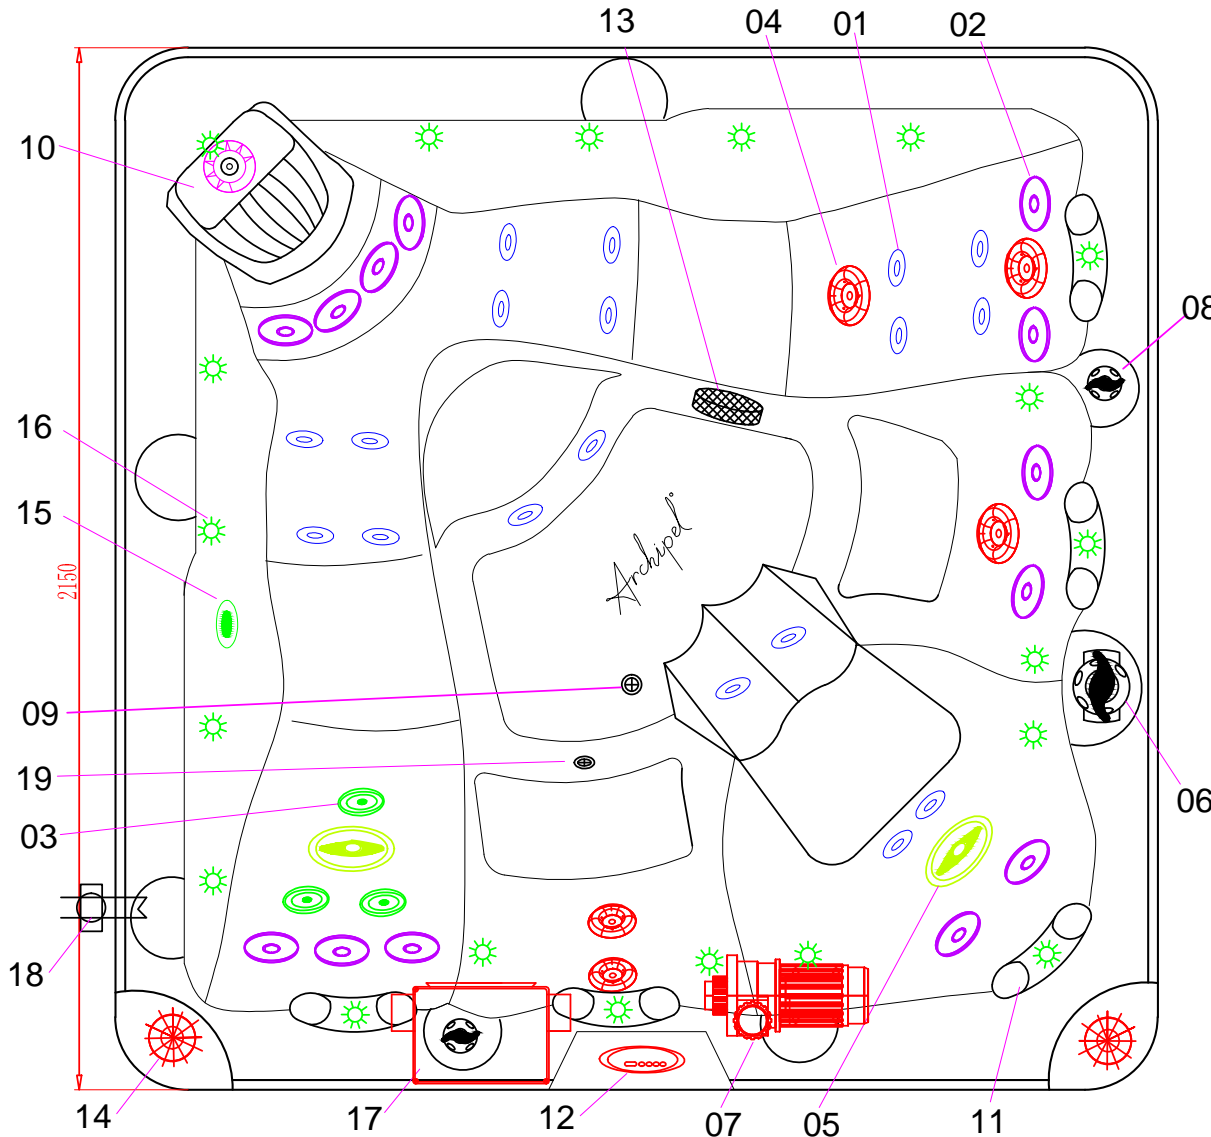

Archipel®

Schéma Technique

SPA 5 PLACES - 215x215 cm - GR5
SPA RELAXATION

Légende :

- 01: 18 jets directs 2"
- 02: 13 jets directionnels 2"
- 03: 3 jets directionnels 2.5"
- 04: 5 jets directionnels 3"
- 05: 2 jets directionnels 5"
- 06: Vanne de dérivation
- 07: Pompe de massage 3HP bi-vitesse
- 08: 2 vannes de débit air (Venturi)
- 09: Évacuation de l'eau
- 10: Compartiment à filtre
- 11: 5 coussins
- 12: Clavier de contrôle (TP500S)
- 13: Crépine d'aspiration inox
- 14: 2 haut-parleurs
- 15: Projecteur LED couleur
- 16: 20 LED d'éclairage de la ligne d'eau
- 17: Boitier électronique (BP6013G1)
- 18: Remplissage / vidange
- 19: Sortie d'ozone