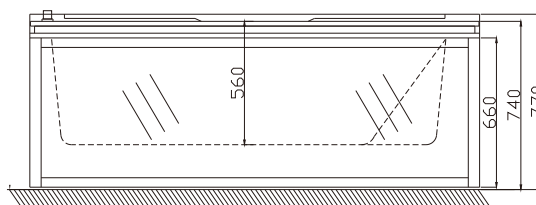

Balnéo Archipel - Schéma de préparation

Modèle: **ZEN-SPA-DUO**

Dimensions : **1910*1590*770mm**

Archipel®

ZEN-SPA-DUO (L)

ZEN-SPA-DUO (R)

• Dimensions indicatives (bonde fournie avec un tuyau souple permettant de rejoindre une évacuation qui ne serait pas exactement à l'emplacement défini).

• Diamètre de la bonde : 40 mm

• Hauteur entre la bonde et le sol : \approx 30 mm