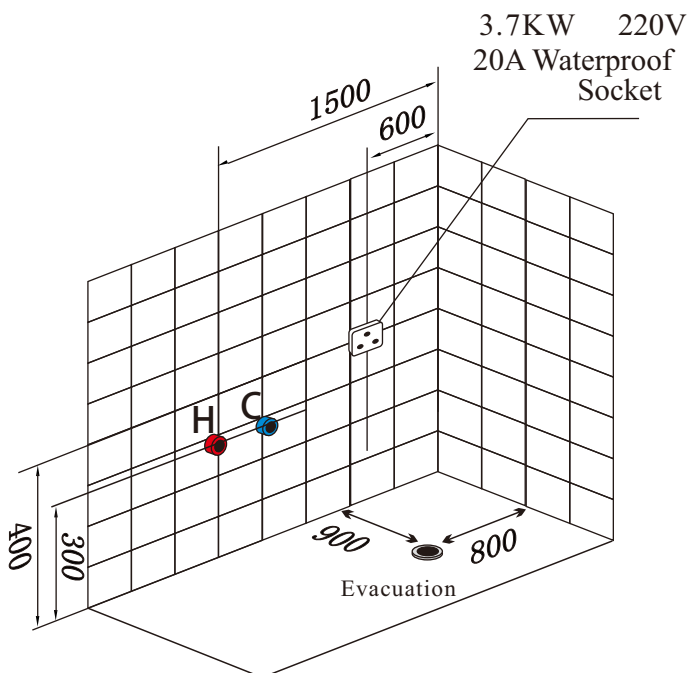

Balnéo Archipel - Schéma de préparation

Modèle: **ZEN-SPA-DUO**

Dimensions : **1910*1590*770mm**

Archipel®

ZEN-SPA-DUO (L)

ZEN-SPA-DUO (R)

• Dimensions indicatives (bonde fournie avec un tuyau souple permettant de rejoindre une évacuation qui ne serait pas exactement à l'emplacement défini).

• Diamètre de la bonde : 40 mm

• Hauteur entre la bonde et le sol : \approx 30 mm