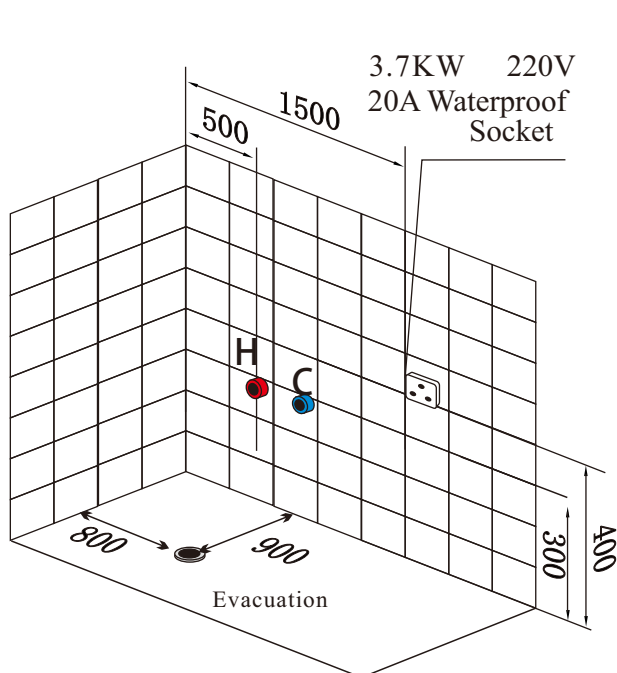

Balnéo Archipel - Schéma de préparation

Modèle: **ZEN-SPA-DUO**

Dimensions : **1910*1590*770mm**

Archipel®

ZEN-SPA-DUO (L)

ZEN-SPA-DUO (R)

• Dimensions indicatives (bonde fournie avec un tuyau souple permettant de rejoindre une évacuation qui ne serait pas exactement à l'emplacement défini).

• Diamètre de la bonde : 40 mm

• Hauteur entre la bonde et le sol : \approx 30 mm