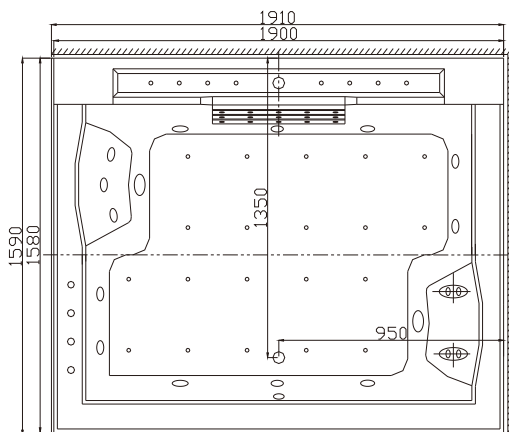

Balnéo Archipel - Schéma de préparation

Modèle: **ZEN-SPA-DUO**

Dimensions : **1910*1590*770mm**

Archipel®

ZEN-SPA-DUO (L)

ZEN-SPA-DUO (R)

• Dimensions indicatives (bonde fournie avec un tuyau souple permettant de rejoindre une évacuation qui ne serait pas exactement à l'emplacement défini).

• Diamètre de la bonde : 40 mm

• Hauteur entre la bonde et le sol : \approx 30 mm