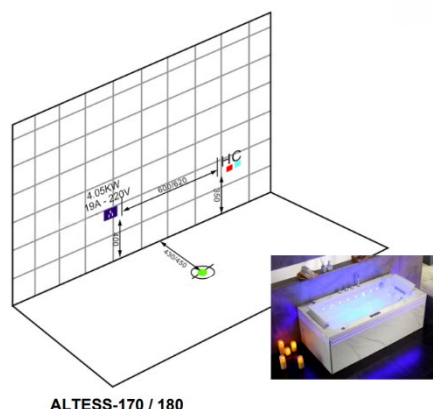

Données techniques :

Colisage :

- ✓ 1 Palette de dimensions :
  1900x930x730 cm
- ✓ Poids avec conditionnement :
  environ 140 kg

Informations électriques :

- ✓ Puissance maximum générée :
  4000 watts
- ✓ Voltage et ampérage :
  220V - 20A
- ✓ Câble nu 3g2,5mm² à câbler dans un
  boîtier de dérivation étanche

L'installation électrique doit être réalisée par un électricien qualifié en monophasé 230V avec terre, protégée par un fusible approprié suivant les normes NF en vigueur. La connexion doit être réalisée impérativement dans une boîte de dérivation étanche.

Un disjoncteur différentiel de 30 mA doit être monté en tête de ligne de votre alimentation baignoire (ligne électrique dédiée à la baignoire), en suivant scrupuleusement les indications propres à votre baignoire balneo.

Informations hydrauliques :

- ✓ Flexibles inox
  15/21 femelle inclus
- ✓ Bonde et tuyau d'évacuation
  inclus
- ✓ Diamètre de la bonde :
  ø40mm
- ✓ Hauteur entre la bonde et le sol :
  ≈ 30 mm
- ✓ Emplacement de la bonde :
  Cf. schéma *

*Dimensions indicatives. Bonde fournie avec un tuyau souple permettant de rejoindre une évacuation qui ne serait pas exactement sous la bonde.

POUR TOUT CONSEIL :
client@sauna-hammam.fr
TELEPHONE 01.34.24.50.90

Baignoire balnéo ALTESS 180

Schéma de préparation

ALTESS-170 / 180

Schéma des dimensions