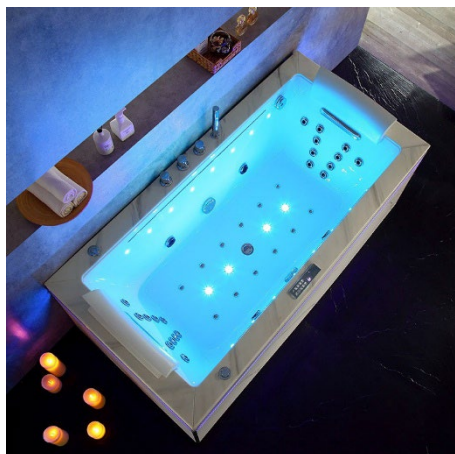

Baignoire balnéo **ALTESS 180**

AUTRES VERSIONS PROPOSEES :

- Altess 170
- Altess duo

GARANTIE COMMERCIALE INCLUDE SANS SURCÔÛT

POSSIBILITES DE REGLEMENT :

CB, CB 3x 4x, PayPal, Amex, virement, chèque, crédit (soumis à acceptation)

Principales caractéristiques :

- ✓ 2 Pompes de massage (jets) : LX® (1100W)+ (2200W)
- ✓ Réchauffeur d'eau 1500 watts (maintien de température)
- ✓ Pompe à air (blower) LX® AP300 (300W)
- ✓ Détail des jets : 40 dont 24 massants et 16 jets d'air
- ✓ Jets de massage en matériaux mixtes ABS / acier Inox
- ✓ Structure : Acrylique pur de 4,5 mm d'épaisseur
- ✓ Buses Air en ABS finition chromée argentée.
- ✓ Bec verseur design de type Cascade en inox
- ✓ 2 Cascades massantes
- ✓ 2 Cascades latérales d'ambiance
- ✓ 2 Systèmes Venturi : une vanne variation d'air par place.
- ✓ Mitigeur mécanique en laiton massif
- ✓ Panneau de commande tactile avec FM et Bluetooth
- ✓ Générateur d'ozone
- ✓ 2 coussins inclus
- ✓ Pommeau de douche en laiton chromé inclus