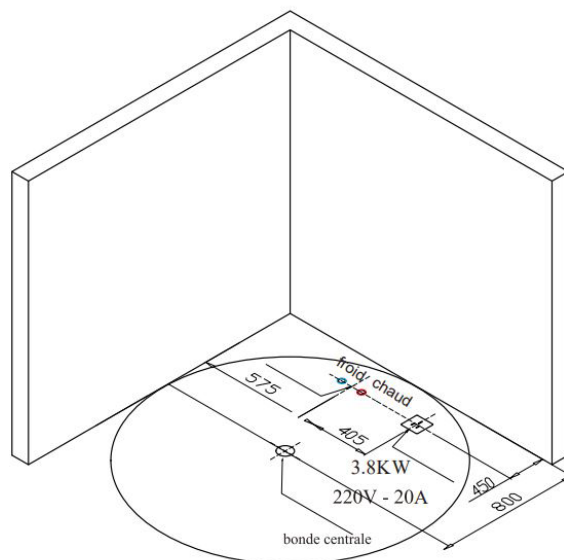

### Informations hydrauliques :

- ✓ Flexibles inox  
15/21 femelle inclus
- ✓ Bonde et tuyau d'évacuation  
inclus
- ✓ Diamètre de la bonde :  
ø40mm
- ✓ Hauteur entre la bonde et le sol :  
≈ 30 mm
- ✓ Emplacement de la bonde :  
Cf. schéma \*

\*Dimensions indicatives. Bonde fournie avec un tuyau souple permettant de rejoindre une évacuation qui ne serait pas exactement sous la bonde.

## Schéma des dimensions