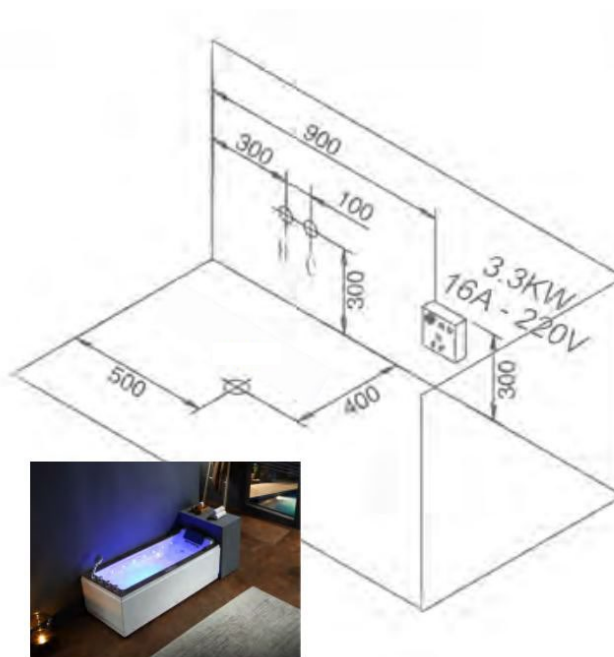

Certifié TUV et Normes CE

Données techniques :

Colisage :

- ✓ 1 Palette de dimensions :
1950x1300x770 cm
- ✓ Poids avec conditionnement :
environ 160 kg

Informations électriques :

- ✓ Puissance maximum générée :
3300 watts
- ✓ Voltage et ampérage :
220V - 16A
- ✓ Câble nu 3g2,5mm² à câbler dans un
boîtier de dérivation étanche

Baignoire balneo LORD SOLO BLACK DROITE

Schéma des préparations

Schéma des dimensions