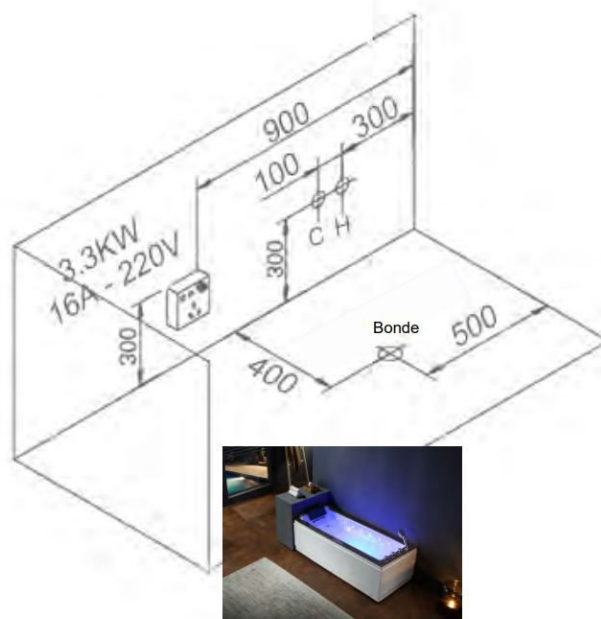

Baignoire balnéo LORD SOLO BLANC GAUCHE

 Dimensions (L x l x H)	1700*750*635h mm
 Nombre de places	Conçue pour 1 personne
 Puissance totale	3300 watts
 Volume d'eau	Min : 170L
 Poids à vide	110 kg environ
 Nombre total de jets	39 (25 eaux + 14 airs)

Colisage :

- ✓ 1 Palette de dimensions :
1950x1300x770 cm
- ✓ Poids avec conditionnement :
environ 160 kg

Informations électriques :

- ✓ Puissance maximum générée :
3300 watts
- ✓ Voltage et ampérage :
220V - 16A
- ✓ Câble nu 3g2,5mm² à câbler dans un
boîtier de dérivation étanche

Baignoire balneo LORD SOLO BLANC GAUCHE

Schéma des préparations

Schéma des dimensions