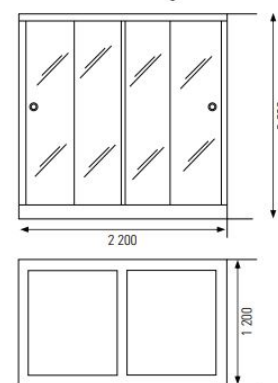

### CARACTERISTIQUES

**Dimensions extérieures : L 220 x P 120 x H 220 cm**

**Sauna :**

<b>Puissance totale :</b>	2.5 kW
<b>Voltage :</b>	220-230V / 16A / 30mA / 3x2.5mm <sup>2</sup>
<b>Température :</b>	50 à 55°C
<b>Essence de bois :</b>	Pin de Finlande
<b>Vitre de la porte :</b>	Verre sécurisé de 8 mm
<b>Dimension intérieur :</b>	110x106x206 cm
<b>Longueur banc :</b>	95 cm
<b>Accessoires inclus :</b>	Télécommande

**Douche hammam**

<b>Puissance totale :</b>	3 kW
<b>Voltage :</b>	220-230V / 16A / 30mA / 3x2.5mm <sup>2</sup>
<b>Température :</b>	40 à 45°C
<b>Structure :</b>	Aluminium et acrylique
<b>Vitre de la porte :</b>	Verre sécurisé de 8 mm
<b>Dimension intérieur :</b>	106x106x206 cm
<b>Dimension banc :</b>	95 cm
<b>Panneau de commande :</b>	digital avec contrôle de la durée, température, radio FM, bluetooth, lumière

### SCHEMA

Dimensions : 2 200 x 1 200 x 2 200

Schéma d'installation en 3D

Représentation à plat