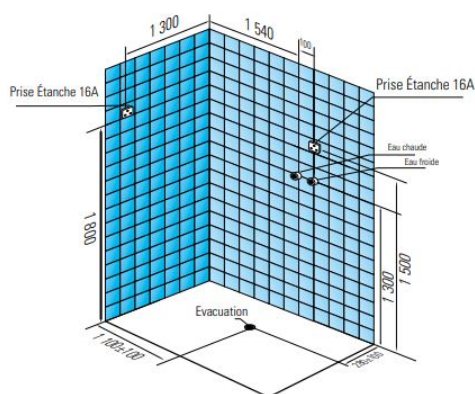

### CARACTERISTIQUES

**Dimensions extérieures : L 220 x P 120 x H 220 cm**

**Sauna :**

<b>Puissance totale :</b>	2.5 kW
<b>Voltage :</b>	220-230V / 16A / 30mA / 3x2.5mm <sup>2</sup>
<b>Température :</b>	50 à 55°C
<b>Essence de bois :</b>	Pin de Finlande
<b>Vitre de la porte :</b>	Verre sécurisé de 8 mm
<b>Dimension intérieur :</b>	110x106x206 cm
<b>Longueur banc :</b>	95 cm
<b>Accessoires inclus :</b>	Télécommande

### SCHEMA

Dimensions : 2 200 x 1 200 x 2 200

Schéma d'installation en 3D

Représentation à plat